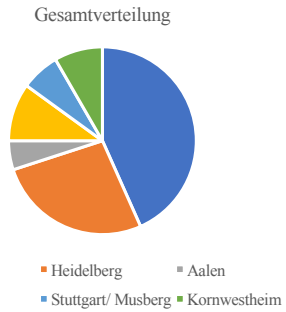

Landeskader - Stützpunktverteilung

	Stützpunkt	Anzahl Athleten
Landeskader - Gesamt -	Freiburg	26
	Heidelberg	16
	Aalen	3
	Aichhalden	6
	Stuttgart/ Musberg	4
	Kornwestheim	5
		60

NK2 Athleten	Freiburg	3
	Heidelberg	5
	Aalen	0
	Aichhalden	0
	Stuttgart/ Musberg	3
	Kornwestheim	1
		12

LK Athleten	Freiburg	23
	Heidelberg	12
	Aalen	3
	Aichhalden	6
	Stuttgart/ Musberg	2
	Kornwestheim	5
		51