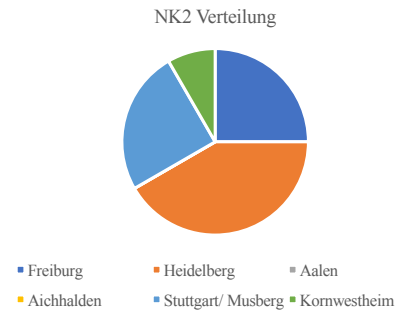

Landeskader - Stützpunktverteilung

	Stützpunkt	Anzahl Athleten
Landeskader - Gesamt -	Freiburg	26
	Heidelberg	16
	Aalen	3
	Aichhalden	6
	Stuttgart/ Musberg	4
	Kornwestheim	5
		60

NK2 Athleten	Freiburg	3
	Heidelberg	5
	Aalen	0
	Aichhalden	0
	Stuttgart/ Musberg	3
	Kornwestheim	1
		12

LK Athleten	Freiburg	23
	Heidelberg	12
	Aalen	3
	Aichhalden	6
	Stuttgart/ Musberg	2
	Kornwestheim	5
		51